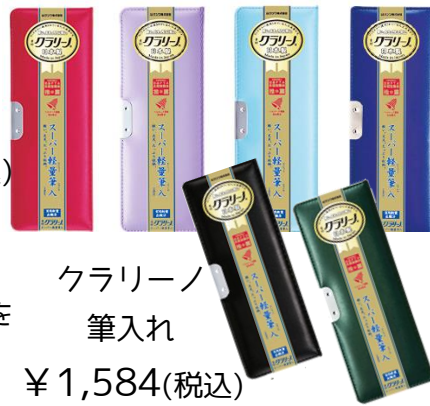

新入学・新学期の必需品文具

3月1日(金)～4月30日(火)

新1年生の入学準備や新学期に必要な商品を揃えました。
プレゼントにもおすすすめな商品です

新入学生のお子様の必需品 ① お名入れ鉛筆

お名前つけに
オススメ!!

キングジム「MARK」SR-MK1 ¥14,960(税込)
「テプラ」PRO用アプリ「Hello」とBluetooth®で接続。
誰でも簡単に、おしゃれでかわいいラベルを作ることができます。

自分の名前が入った鉛筆は
新しいねん生の定番アイテムです
お名入れ料金 1ダース ¥165(税込)

※同じお名前の場合2ダース目から
1ダースにつき¥55(税込)加算になります
※鉛筆本体価格と別途にかかります

お名前は(ひらがな・金色文字)ではいります

濃くはっきり見える

あ あ

タブレット授業えんぴつ ¥739(税込)

ノートに書いた文字をタブレットで撮影したり、
スクリーンや電子黒板へ投影したりする
"タブレット授業"が増加した子供たちの学習を
よりサポートできる鉛筆です

※鉛筆はいろいろな種類を取り揃えています

新入学生のお子様の必需品 ② 箱型ふで入れ

クツワの軽量タイプの無地筆入れがおすすめ

クラリーノ
筆入れ
¥1,584(税込)

6年間の
メーカー
保証付き

学校に必要なものが
ぜんぶ入る
2段式!
片面タイプ

手にやさしい
巻き込み仕上げ

時間割付

下段に三角定規や
名前ペンが入る

細め～太めの
えんぴつが入る

えんぴつ
6本まで

家庭学習にはこちら!

リビング学習「リビガク」用
お子様のやる気UPに繋がります

じかんを意識して
やる気・集中力を高められる
色で時間の経過を実感

トキ・サポ 時っ感タイマー
¥2,288(税込)

ぐるっと開く勉強バッグ ¥3,080(税込)